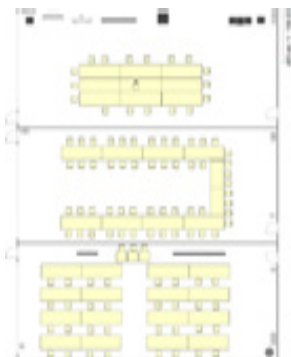

## Seminar- und Tagungsräume:

Raum	Fläche	max. Teilnehmerzahl			Etage
					
001	56 m <sup>2</sup>	70	30	30	EG
002	62 m <sup>2</sup>	70	30	30	EG
003	62 m <sup>2</sup>	70	30	30	EG
100	38 m <sup>2</sup>	-*	20	20	1
200	38 m <sup>2</sup>	x	x	10	2
Speiseraum	82 m <sup>2</sup>	-*	-*	-*	EG

- Raummiere pro Tag/ Preis auf Anfrage
- \* nach Absprache
- 001, 002 & 003 kombinierbar bis 280 P.

### Tagungsräume 1 bis 3

Block-Form/ U-Form/ Parlament-Form

### Tagungsräume 1 bis 3

Kinobestuhlung